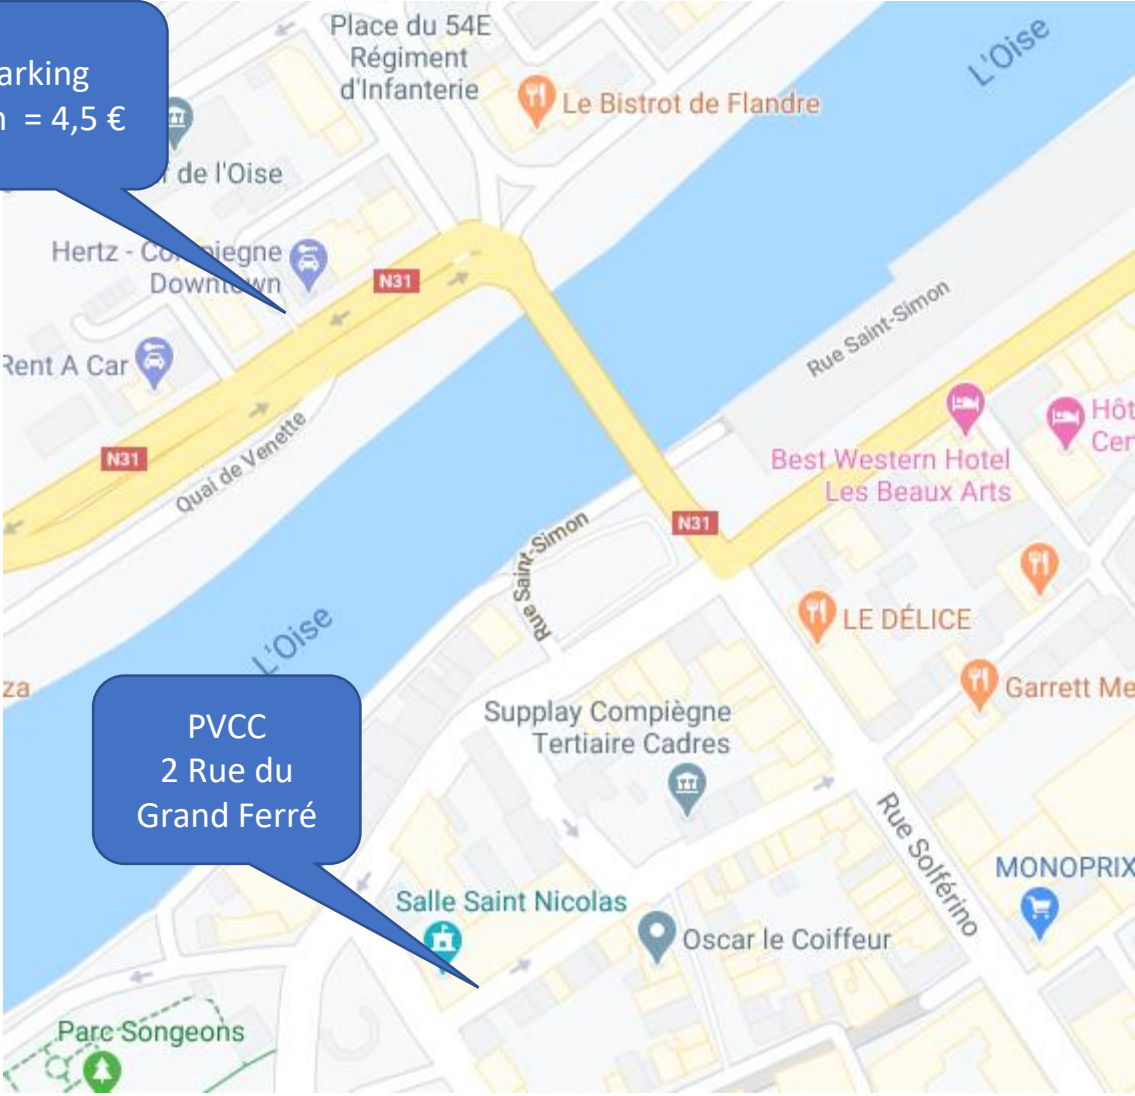

PVCC
2 Rue du
Grand Ferré

Vous avez ici deux
parkings de part et d'autre
de l'avenue.
Gratuits, de la place le
samedi, à 10 minutes du
PVCC

Parking
24 h = 4,5 €

PVCC
2 Rue du
Grand Ferré